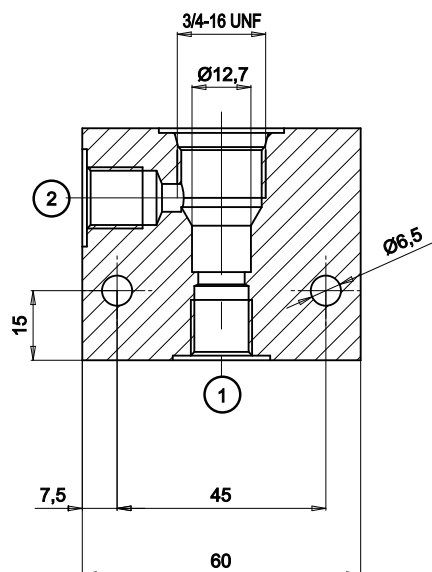

**BLOCCHI STANDARD**  
**STANDARD MANIFOLDS**

materiale	material
alluminio	aluminum
acciaio	steel

▶ GRANDEZZA / SIZE **06**

▶ ATTACCHI / PORTS : 1/4 G; 3/8 G

**BLOCCHI**  
**BLOCKS**  
**B 1815-2**

**BLOCCHI**  
**BLOCKS**  
**B 1815-3**

**BLOCCHI**  
**BLOCKS**  
**B 1815-4**

Altre dimensioni per le connessioni a richiesta / Other dimension for port size upon request

**5**

**BLOCCHI STANDARD**  
**STANDARD MANIFOLDS**

materiale	material
alluminio	aluminum
acciaio	steel

▶ GRANDEZZA / SIZE **06**

▶ ATTACCHI / PORTS : 1/4 G; 3/8 G

**BLOCCHI**  
**BLOCKS**  
**B 3416-2**

**BLOCCHI**  
**BLOCKS**  
**B 3416-3**

**BLOCCHI**  
**BLOCKS**  
**B 3416-4**

Altre dimensioni per le connessioni a richiesta / Other dimension for port size upon request