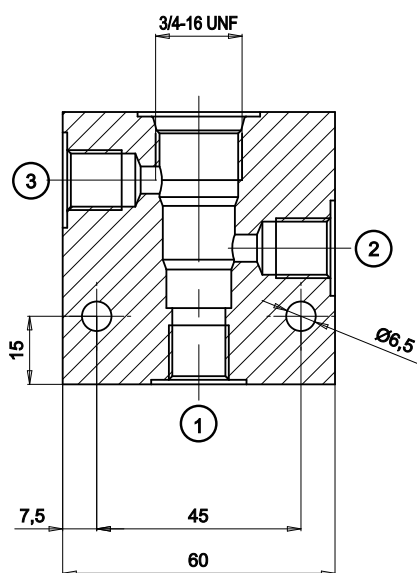

**BLOCCHI STANDARD**  
**STANDARD MANIFOLDS**

materiale	material
alluminio	aluminum
acciaio	steel

▶ GRANDEZZA / SIZE **06**

▶ ATTACCHI / PORTS : 1/4 G; 3/8 G

**BLOCCHI**  
**BLOCKS**  
**B 1815-2**

**BLOCCHI**  
**BLOCKS**  
**B 1815-3**

**BLOCCHI**  
**BLOCKS**  
**B 1815-4**

Altre dimensioni per le connessioni a richiesta / Other dimension for port size upon request

**5**

**BLOCCHI STANDARD**  
**STANDARD MANIFOLDS**

materiale	material
alluminio	aluminum
acciaio	steel

▶ GRANDEZZA / SIZE **06**

▶ ATTACCHI / PORTS : 1/4 G; 3/8 G

**BLOCCHI**  
**BLOCKS**  
**B 3416-2**

**BLOCCHI**  
**BLOCKS**  
**B 3416-3**

**BLOCCHI**  
**BLOCKS**  
**B 3416-4**

Altre dimensioni per le connessioni a richiesta / Other dimension for port size upon request