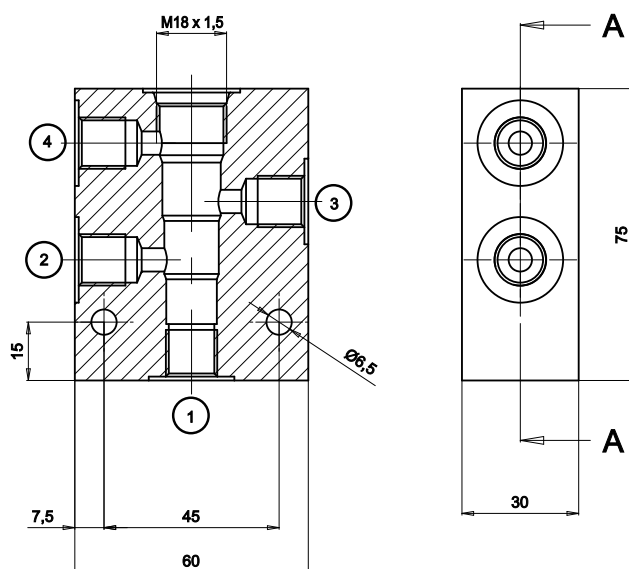

**BLOCCHI STANDARD**  
**STANDARD MANIFOLDS**

materiale	material
alluminio	aluminum
acciaio	steel

▶ GRANDEZZA / SIZE **06**

▶ ATTACCHI / PORTS : 1/4 G; 3/8 G

**BLOCCHI**  
**BLOCKS**  
**B 1815-2**

**BLOCCHI**  
**BLOCKS**  
**B 1815-3**

**BLOCCHI**  
**BLOCKS**  
**B 1815-4**

Altre dimensioni per le connessioni a richiesta / Other dimension for port size upon request

**5**

**BLOCCHI STANDARD**  
**STANDARD MANIFOLDS**

materiale	material
alluminio	aluminum
acciaio	steel

▶ GRANDEZZA / SIZE **06**

▶ ATTACCHI / PORTS : 1/4 G; 3/8 G

**BLOCCHI**  
**BLOCKS**  
**B 3416-2**

**BLOCCHI**  
**BLOCKS**  
**B 3416-3**

**BLOCCHI**  
**BLOCKS**  
**B 3416-4**

Altre dimensioni per le connessioni a richiesta / Other dimension for port size upon request