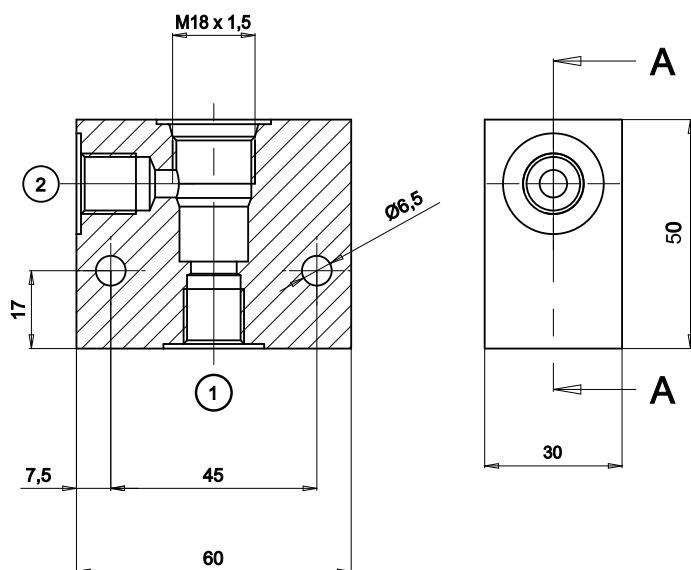

**BLOCCHI STANDARD**  
**STANDARD MANIFOLDS**

materiale	material
alluminio	aluminum
acciaio	steel

▶ GRANDEZZA / SIZE **06**

▶ ATTACCHI / PORTS : 1/4 G; 3/8 G

**BLOCCHI**  
**BLOCKS**  
**B 1815-2**

**BLOCCHI**  
**BLOCKS**  
**B 1815-3**

**BLOCCHI**  
**BLOCKS**  
**B 1815-4**

Altre dimensioni per le connessioni a richiesta / Other dimension for port size upon request

**5**

**BLOCCHI STANDARD**  
**STANDARD MANIFOLDS**

materiale	material
alluminio	aluminum
acciaio	steel

▶ GRANDEZZA / SIZE **06**

▶ ATTACCHI / PORTS : 1/4 G; 3/8 G

**BLOCCHI**  
**BLOCKS**  
**B 3416-2**

**BLOCCHI**  
**BLOCKS**  
**B 3416-3**

**BLOCCHI**  
**BLOCKS**  
**B 3416-4**

Altre dimensioni per le connessioni a richiesta / Other dimension for port size upon request