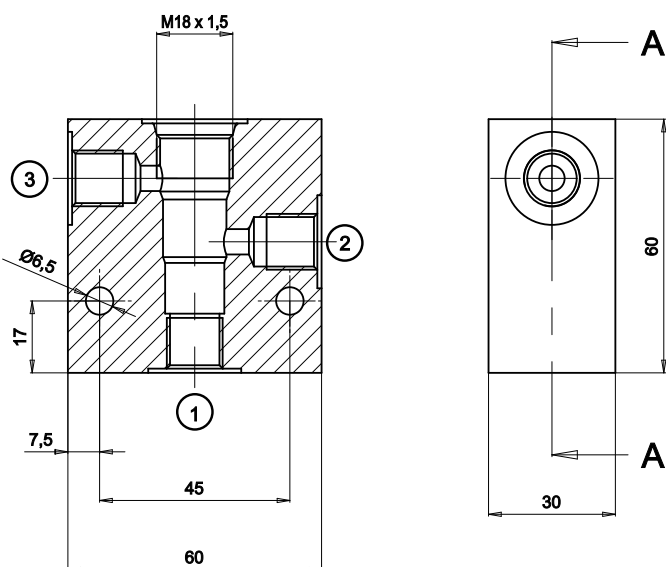

**BLOCCHI STANDARD**  
**STANDARD MANIFOLDS**

materiale	material
alluminio	aluminum
acciaio	steel

▶ GRANDEZZA / SIZE **06**

▶ ATTACCHI / PORTS : 1/4 G; 3/8 G

**BLOCCHI**  
**BLOCKS**  
**B 1815-2**

**BLOCCHI**  
**BLOCKS**  
**B 1815-3**

**BLOCCHI**  
**BLOCKS**  
**B 1815-4**

Altre dimensioni per le connessioni a richiesta / Other dimension for port size upon request

**5**

**BLOCCHI STANDARD**  
**STANDARD MANIFOLDS**

materiale	material
alluminio	aluminum
acciaio	steel

▶ GRANDEZZA / SIZE **06**

▶ ATTACCHI / PORTS : 1/4 G; 3/8 G

**BLOCCHI**  
**BLOCKS**  
**B 3416-2**

**BLOCCHI**  
**BLOCKS**  
**B 3416-3**

**BLOCCHI**  
**BLOCKS**  
**B 3416-4**

Altre dimensioni per le connessioni a richiesta / Other dimension for port size upon request